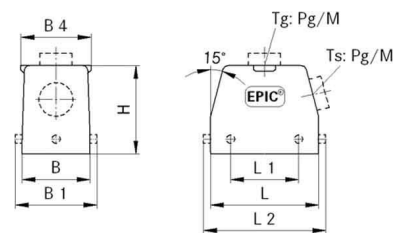

Lapp Zubehör Tüllengehäuse EPIC H-B 24 TS-RO 21 ZW

Allgemeine Informationen

Artikelnummer	ET1009040
EAN	4044773055375
Hersteller	Lapp Zubehör
Hersteller-ArtNr	10113900
Hersteller-Typ	H-B 24 TS-RO 21 ZW
Verpackungseinheit	5 Stück
Artikelklasse	Gehäuse für Industriesteckverbinder

Technische Informationen

Form

Ausführung des Gehäuses

Anordnung der Kabelzuführung

Mit Kabelverschraubung

Mit Klappdeckel

Werkstoff des Gehäuses

Art der Verriegelung

EMV-Ausführung

Lapp Zubehör Tüllengehäuse EPIC H-B 24 TS-RO 21 ZW Form rechteckig, Ausführung des Gehäuses Steckergehäuse, Anordnung der Kabelzuführung seitlich, Mit Kabelverschraubung, Werkstoff des Gehäuses Aluminium, Art der Verriegelung Längsbügel,