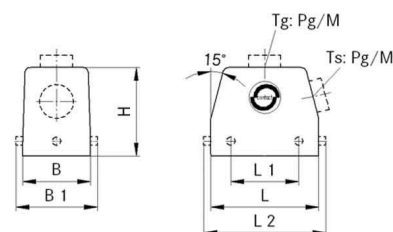

### Allgemeine Informationen

Artikelnummer	ET1009028
EAN	4044773056174
Hersteller	Lapp Zubehör
Hersteller-ArtNr	10042000
Hersteller-Typ	H-B 10 TS 16 ZW
Verpackungseinheit	10 Stück
Artikelklasse	Gehäuse für Industriesteckverbinder

### Technische Informationen

Form

Ausführung des Gehäuses

Anordnung der Kabelzuführung

Mit Kabelverschraubung

Mit Klappdeckel

Werkstoff des Gehäuses

Art der Verriegelung

EMV-Ausführung

Lapp Zubehör Tüllengehäuse EPIC H-B 10 TS 16 ZW Form rechteckig, Ausführung des Gehäuses Steckergehäuse, Anordnung der Kabelzuführung seitlich, Mit Kabelverschraubung, Werkstoff des Gehäuses Aluminium, Art der Verriegelung Querbügel,