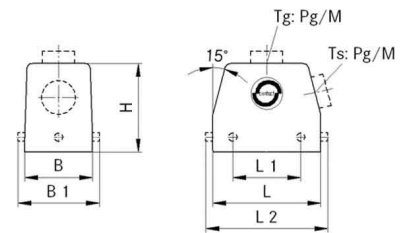

Lapp Zubehör Tüllengehäuse EPIC H-B 6 TS 13.5 ZW

Allgemeine Informationen

Artikelnummer	ET1009005
EAN	4044773056648
Hersteller	Lapp Zubehör
Hersteller-ArtNr	10012000
Hersteller-Typ	H-B 6 TS 13.5 ZW
Verpackungseinheit	10 Stück
Artikelklasse	Gehäuse für Industriesteckverbinder

Technische Informationen

Form

Ausführung des Gehäuses

Anordnung der Kabelzuführung

Mit Kabelverschraubung

Mit Klappdeckel

Werkstoff des Gehäuses

Art der Verriegelung

EMV-Ausführung

Lapp Zubehör Tüllengehäuse EPIC H-B 6 TS 13.5 ZW Form rechteckig, Ausführung des Gehäuses Steckergehäuse, Anordnung der Kabelzuführung seitlich, Mit Kabelverschraubung, Werkstoff des Gehäuses Aluminium, Art der Verriegelung Querbügel,