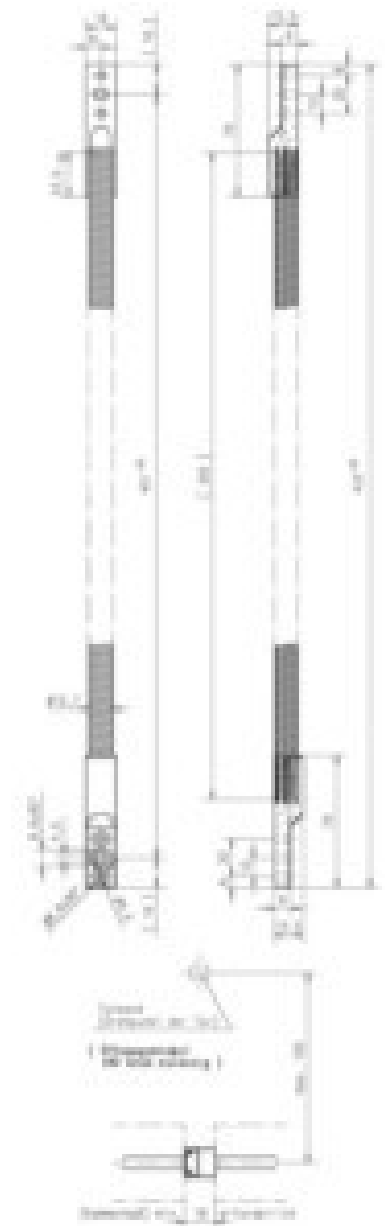

## Power cord 10312-21-----00

### Allgemeine Informationen

Products_Model	ET1210503
EAN	4042203335585
Producer	Assa Abloy effeff
Producer-Model	10312-21-----00
Producer-Typ	10312-21-----00
min. Order	
Class	Netzanschlussleitung

### Technische Informationen

Länge	0.442m
-------	--------

[Power cord 10312-21-----00 online kaufen](#)