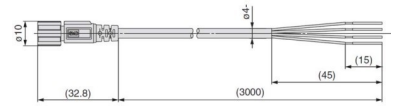

Sensor-actuator patch cord 00738300

Allgemeine Informationen

Products_Model	ET6321740
EAN	
Producer	SMC Pneumatik
Producer-Model	00738300
Producer-Typ	ZS-40-A
min. Order	
Class	Konfektioniertes Sensor-Aktor-Kabel

Technische Informationen

[Sensor-actuator patch cord 00738300 online kaufen](#)