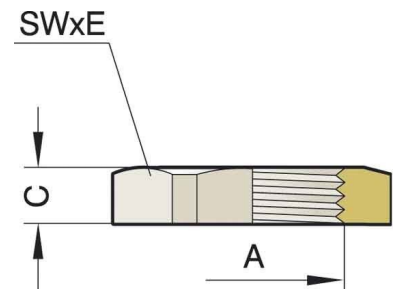

### Technische Informationen

Gewindeart

Gewindenenngröße metrisch/PG

Gewindesteigung 1.5mm

Werkstoff

Werkstoffgüte

Oberfläche

Halogenfrei

Glasfaserverstärkt

Farbe

[Locknut for cable screw gland Metric 1420/240 online kaufen](#)