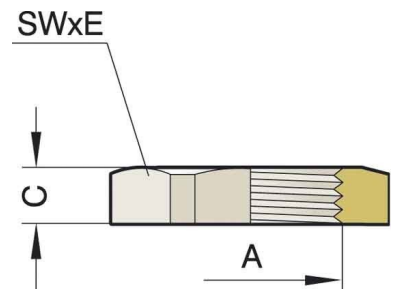

Locknut for cable screw gland Metric 1420/240

Allgemeine Informationen

Products_Model ET0489829

EAN

Producer Pflitsch

Producer-Model 1420/240

Producer-Typ 1420/240 M40

min. Order

Class Gegenmutter für Kabelverschraubung

Technische Informationen

Gewindeart

Gewindenenngröße metrisch/PG

Gewindesteigung 1.5mm

Werkstoff

Werkstoffgüte

Oberfläche

Halogenfrei

Glasfaserverstärkt

Farbe

[Locknut for cable screw gland Metric 1420/240 online kaufen](#)