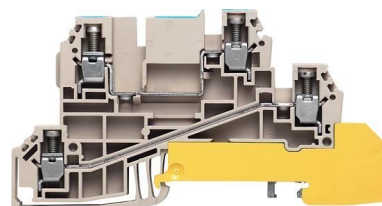

Weidmüller Verteilerklemme 90x6,1x49mm WDL 2.5/N/L/PE

Allgemeine Informationen

Artikelnummer	ET0455006
EAN	4008190178956
Hersteller	Weidmüller
Hersteller-ArtNr	1029900000
Hersteller-Typ	WDL 2.5/N/L/PE
Verpackungseinheit	50 Stück
Artikelklasse	Durchgangs-Reihenklemme

Technische Informationen

Ausführung elektrischer Anschl

Werkstoff des Isolierkörpers

Breite/Rastermaß 6mm

Explosionsgeprüfte Ausführung 'Ex e'

Farbe

Etagen intern gebrückt

Weidmüller Verteilerklemme 90x6,1x49mm WDL 2.5/N/L/PE Ausführung elektrischer Anschluss 1 Schraubanschluss, Werkstoff des Isolierkörpers sonstige, Breite/Rastermaß 6mm, Farbe beige,

[Weidmüller Verteilerklemme 90x6,1x49mm WDL 2.5/N/L/PE online kaufen](#)