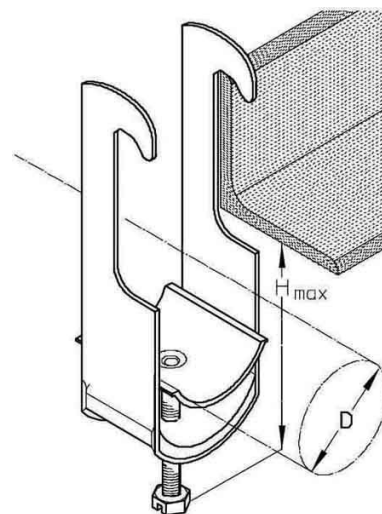

One-piece strut clamp 28 mm 32 S

Allgemeine Informationen

Products_Model	ET0427190
EAN	4040918028051
Producer	Puk-Werke
Producer-Model	32 S
Producer-Typ	32 S
min. Order	
Class	Bügelschelle

Technische Informationen

Spannbereich	28...32mm
Max. Anzahl der Kabel	
Werkstoff Schelle	
Oberfläche Schelle	
Werkstoff Schraube	
Oberfläche Schraube	
Montageart	
Mit Kunststoffwanne	
Mit Metallwanne	
Halogenfrei	

[One-piece strut clamp 28 mm 32 S online kaufen](#)