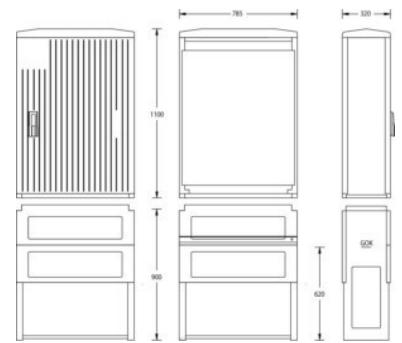

Meter cabinet equipped 6010-0100.53

Allgemeine Informationen

Products_Model	ET5603329
EAN	
Producer	uesa
Producer-Model	6010-0100.53
Producer-Typ	A100-1100
min. Order	
Class	Zähler-Komplettschrank

Technische Informationen

[Meter cabinet equipped 6010-0100.53 online kaufen](#)