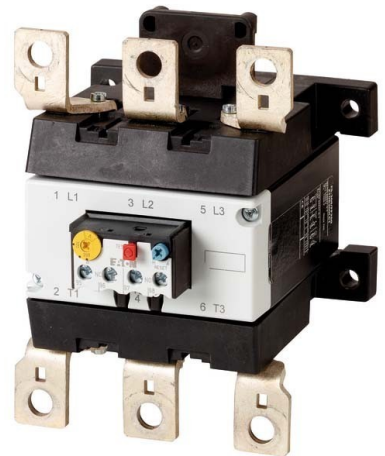

## Thermal overload relay 120 A Direct attachment 210073

### Allgemeine Informationen

Products_Model	ET0726449
EAN	4015082100735
Producer	Eaton (Moeller)
Producer-Model	210073
Producer-Typ	Z5-160/FF250
min. Order	
Class	Überlastrelais thermisch

### Technische Informationen

Einstellbarer Strombereich	120...160A
Montageart	
Anschlussart Hauptstromkreis	
Anzahl der Hilfskontakte als Öffner	
Anzahl der Hilfskontakte als Scl	
Anzahl der Hilfskontakte als Wechsler	
Auslöseklasse	