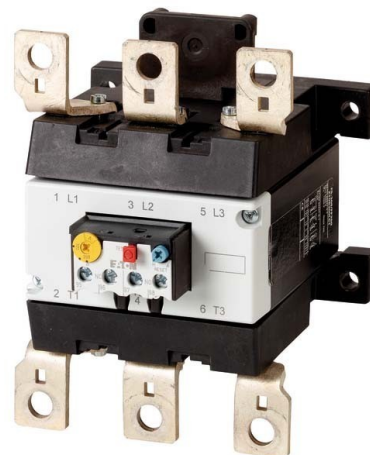

## Thermal overload relay 120 A Direct attachment 210073

### Allgemeine Informationen

Products_Model	ET0726449
EAN	4015082100735
Producer	Eaton (Moeller)
Producer-Model	210073
Producer-Typ	Z5-160/FF250
min. Order	
Class	Überlastrelais thermisch

### Technische Informationen

Einstellbarer Strombereich	120...160A
Montageart	
Anschlussart Hauptstromkreis	
Anzahl der Hilfskontakte als Öffner	
Anzahl der Hilfskontakte als Scl	
Anzahl der Hilfskontakte als Wechsler	
Auslöseklasse	