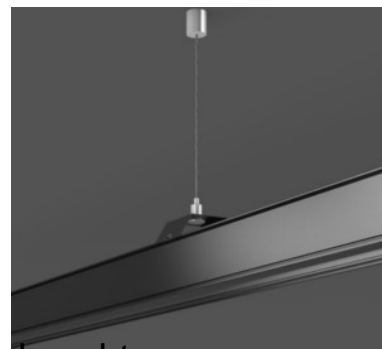

### Technische Informationen

Art des Zubehörs	
Farbe	
Werkstoff	
Durchmesser	12mm

[Mechanical accessories for luminaires Black Steel 01-8524.133 online kaufen](#)