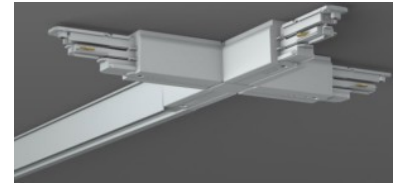

Electrical accessories for luminaires Grey 701116.009

Allgemeine Informationen

Products_Model	ET1579319
EAN	4051859040354
Producer	RZB Zimmermann
Producer-Model	701116.009
Producer-Typ	701116.009
min. Order	
Class	Elektrisches Zubehör für Leuchten

Technische Informationen

Art des Zubehörs

Farbe

Ader-Zahl

[Electrical accessories for luminaires Grey 701116.009 online kaufen](#)