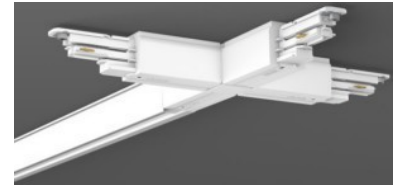

## Electrical accessories for luminaires White 701116.002

### Allgemeine Informationen

Products_Model	ET1579317
EAN	4051859040378
Producer	RZB Zimmermann
Producer-Model	701116.002
Producer-Typ	701116.002
min. Order	
Class	Elektrisches Zubehör für Leuchten