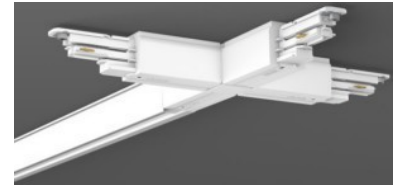

Electrical accessories for luminaires White 701116.002

Allgemeine Informationen

Products_Model	ET1579317
EAN	4051859040378
Producer	RZB Zimmermann
Producer-Model	701116.002
Producer-Typ	701116.002
min. Order	
Class	Elektrisches Zubehör für Leuchten