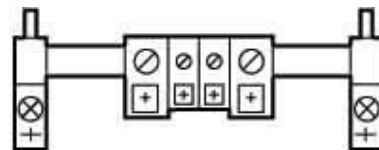

Rail terminal bar 1 Screw 077227

Allgemeine Informationen

Products_Model	ET0718582
EAN	4015080772279
Producer	Eaton (Moeller)
Producer-Model	077227
Producer-Typ	PEN23RS33
min. Order	
Class	Hauptleitungsklemme

Technische Informationen

Polzahl	
Anschlussart	
Anzahl der Anschlüsse < 6 mm ²	
Anzahl der Anschlüsse 10 mm ²	
Anzahl der Anschlüsse 16 mm ²	
Anzahl der Anschlüsse 25 mm ²	
Anzahl der Anschlüsse > 25 mm ²	
Anzahl der Anschlüsse gesamt	
Montageart	
Berührungssicher	