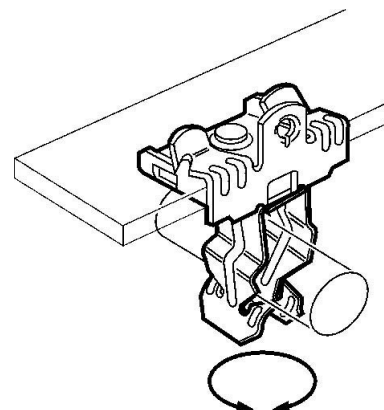

Fixing clamp Clamp Conduit/cable 172160

Allgemeine Informationen

Products_Model	ET0438867
EAN	8711893721645
Producer	Erico
Producer-Model	172160
Producer-Typ	8P58
min. Order	
Class	Befestigungsklammer

Technische Informationen

Befestigungsart	
Anschlussart/-bauteil	
Geeignet für Flanschstärke	8...14mm
Rohr-/Kabeldurchmesser	18...22mm
Scharnierend	
Scharnier justierbar	
Werkstoff	
Oberfläche	
Bruchlast	110N

[Fixing clamp Clamp Conduit/cable 172160 online kaufen](#)