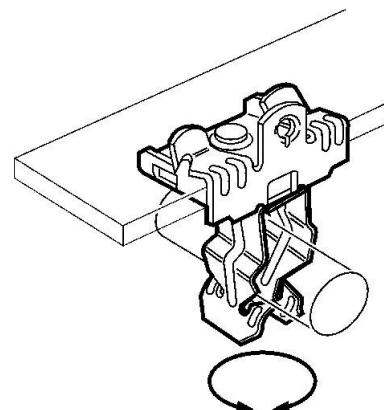

## Fixing clamp Clamp Conduit/cable 172160

### Allgemeine Informationen

Products_Model	ET0438867
EAN	8711893721645
Producer	Erico
Producer-Model	172160
Producer-Typ	8P58
min. Order	
Class	Befestigungsklammer

### Technische Informationen

Befestigungsart	
Anschlussart/-bauteil	
Geeignet für Flanschstärke	8...14mm
Rohr-/Kabeldurchmesser	18...22mm
Scharnierend	
Scharnier justierbar	
Werkstoff	
Oberfläche	
Bruchlast	110N