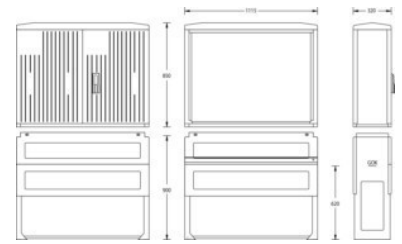

Empty cabinet 850 mm 1115 mm 320 mm 6010-0100.62

Allgemeine Informationen

Products_Model	ET5603323
EAN	
Producer	uesa
Producer-Model	6010-0100.62
Producer-Typ	A120-850
min. Order	
Class	Leergehäuse

Technische Informationen

Höhe	850mm
Breite	1115mm
Tiefe	320mm

Anbaumöglichkeit

Werkstoff des Gehäuses

Oberfläche

Mit Montageplatte

Geeignet für Blitzschutz

[Empty cabinet 850 mm 1115 mm 320 mm 6010-0100.62 online kaufen](#)