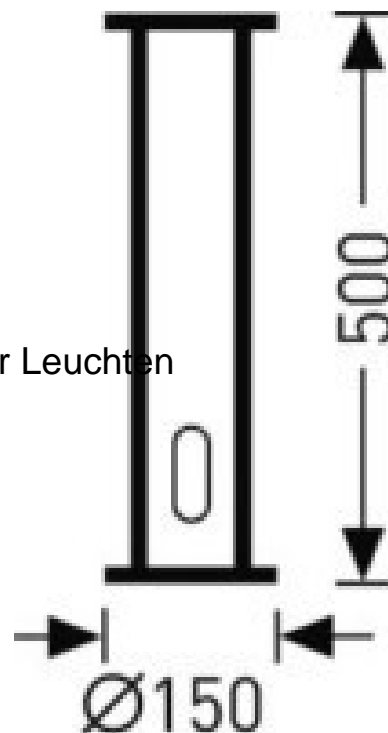

Mechanical accessories for luminaires Ground spike Other 2221400

Allgemeine Informationen

| | |
|----------------|-----------------------------------|
| Products_Model | ET3203075 |
| EAN | 4018242085163 |
| Producer | Trilux |
| Producer-Model | 2221400 |
| Producer-Typ | 08800 |
| min. Order | |
| Class | Mechanisches Zubehör für Leuchten |

Technische Informationen

| | |
|------------------|-------|
| Art des Zubehörs | |
| Farbe | |
| Werkstoff | |
| Höhe | 500mm |
| Durchmesser | 135mm |

[Mechanical accessories for luminaires Ground spike Other 2221400 online kaufen](#)