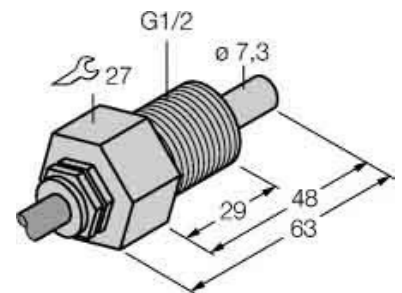

Media converter 6870430

Allgemeine Informationen

Products_Model	ET0786634
EAN	4047101173826
Producer	Turck
Producer-Model	6870430
Producer-Typ	FCS-GL1/2A4-NAEX
min. Order	
Class	

Technische Informationen