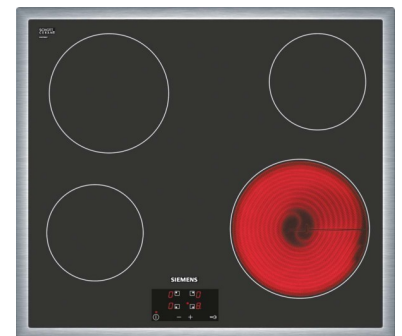

Hob ET645HE17

Allgemeine Informationen

Products_Model	ET4426067
EAN	4242003614624
Producer	Siemens Großgeräte
Producer-Model	ET645HE17
Producer-Typ	ET645HE17
min. Order	
Class	Kochfeld

Technische Informationen

Hauptoberflächenwerkstoff	
Rahmenausführung	
Grundfarbe des Rahmens	
Anzahl der Kochstellen (gleichzeitig nutzbar)	
Lage der Steuerung	
Breite	583mm
Tiefe	513mm
Einbautiefe	490mm
Bauform	

[Hob ET645HE17 online kaufen](#)