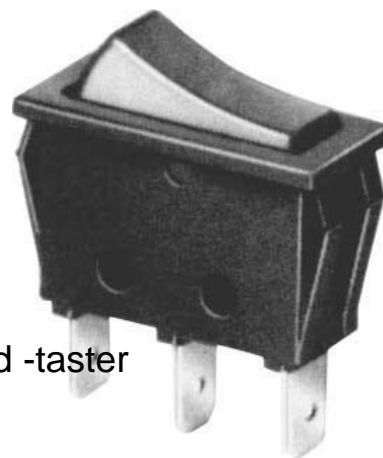

## Miniature push button switch Two-way switch Rocker 1 33015

### Allgemeine Informationen

Products_Model	ET1406077
EAN	4034451330153
Producer	Scharnberger+Has.
Producer-Model	33015
Producer-Typ	33015
min. Order	
Class	Geräte-Einbauswitcher und -taster

### Technische Informationen

Ausführung	
Bedienungsart	
Anzahl der Bedienelemente	
Anschlussart	
Anzahl der Pole	
Befestigungsart	
Einbautiefe	30mm
Umlaufwand	
Beleuchtung	
Nennspannung	250V
Nennstrom	16A
Werkstoff	
Halogenfrei	
Oberfläche	
Ausführung der Oberfläche	
Transparent	
Farbe des Bedienelements	
Gehäusefarbe	

[Miniature push button switch Two-way switch Rocker 1 33015 online kaufen](#)