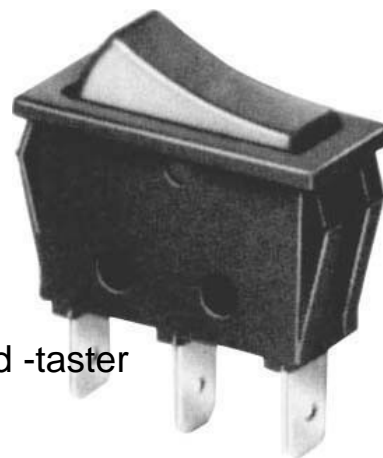

Miniature push button switch Two-way switch Rocker 1 33010

Allgemeine Informationen

Products_Model	ET1406074
EAN	4034451330108
Producer	Scharnberger+Has.
Producer-Model	33010
Producer-Typ	33010
min. Order	
Class	Geräte-Einbauswitcher und -taster

Technische Informationen

Ausführung	
Bedienungsart	
Anzahl der Bedienelemente	
Anschlussart	
Anzahl der Pole	
Befestigungsart	
Einbautiefe	30mm
Umlaufwand	
Beleuchtung	
Aufdruck/Kennzeichnung	
Nennspannung	250V
Nennstrom	16A
Werkstoff	
Halogenfrei	
Oberfläche	
Ausführung der Oberfläche	
Transparent	
Farbe des Bedienelements	
Gehäusefarbe	

[Miniature push button switch Two-way switch Rocker 1 33010 online kaufen](#)