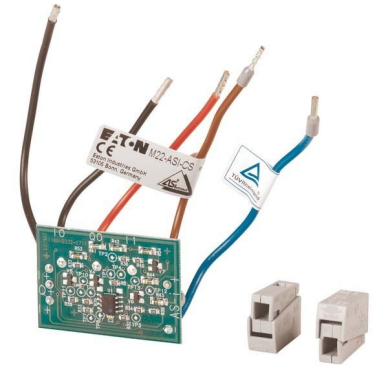

Fieldbus, decentr. periphery - digital I/O module 231272

Allgemeine Informationen

Products_Model	ET6104581
EAN	4015082312725
Producer	Eaton (Moeller)
Producer-Model	231272
Producer-Typ	M22-ASI-CS
min. Order	
Class	Adapter für Befehlsgeräte

Technische Informationen

Einbaudurchmesser	0mm
Anzahl der einbaubaren Geräte	

[Fieldbus, decentr. periphery - digital I/O module 231272 online kaufen](#)