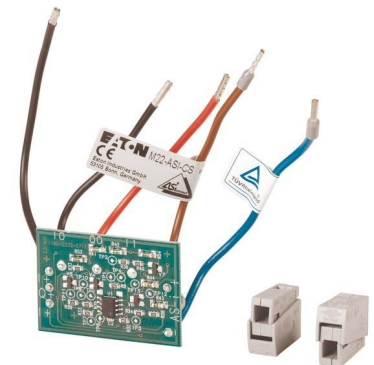

Fieldbus, decentr. periphery - digital I/O module 231272

Allgemeine Informationen

Products_Model	ET6104581
EAN	4015082312725
Producer	Eaton (Moeller)
Producer-Model	231272
Producer-Typ	M22-ASI-CS
min. Order	
Class	Adapter für Befehlsgeräte

Technische Informationen

Einbaudurchmesser	0mm
Anzahl der einbaubaren Geräte	

[Fieldbus, decentr. periphery - digital I/O module 231272 online kaufen](#)