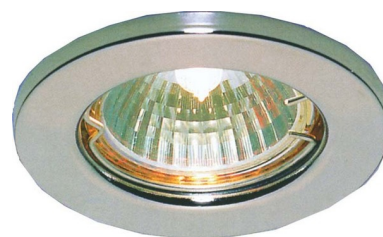

Downlight Built-in LV halogen lamp GX5.3 53006

Allgemeine Informationen

Products_Model	ET1578315
EAN	4034451530065
Producer	Scharnberger+Has.
Producer-Model	53006
Producer-Typ	53006
min. Order	
Class	Downlight starr/schwenkbar

Technische Informationen

Montageart

Elektrischer Anschluss mit Stec

Leuchtmittel

Mit Leuchtmittel

Fassung

Geeignet für Leuchtmittelanzahl

Betriebsgerät

Mit Betriebsgerät

Nennspannung 12...12V

Werkstoff des Gehäuses

Ausführung der Oberfläche

Gehäusefarbe

Lichtverteilung

Lichtaustritt

Außendurchmesser 80mm

Einbautiefe 42mm

Einbaudurchmesser 60mm

Schutzklasse

Schutzart (IP)

[Downlight Built-in LV halogen lamp GX5.3 53006 online kaufen](#)