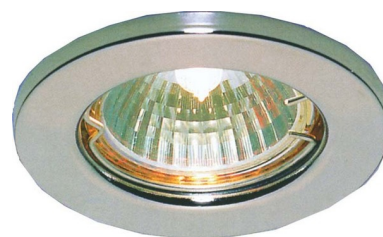

Downlight Built-in LV halogen lamp GX5.3 53005

Allgemeine Informationen

Products_Model	ET1578314
EAN	4034451530058
Producer	Scharnberger+Has.
Producer-Model	53005
Producer-Typ	53005
min. Order	
Class	Downlight starr/schwenkbar

Technische Informationen

Montageart

Elektrischer Anschluss mit Stecksystem

Leuchtmittel

Mit Leuchtmittel

Fassung

Geeignet für Leuchtmittellanzahl

Betriebsgerät

Mit Betriebsgerät

Nennspannung 12...12V

Werkstoff des Gehäuses

Ausführung der Oberfläche

Gehäusefarbe

Lichtverteilung

Lichtaustritt

Außendurchmesser 80mm

Einbautiefe 42mm

Einbaudurchmesser 60mm

Schutzklasse

Schutzart (IP)

[Downlight Built-in LV halogen lamp GX5.3 53005 online kaufen](#)