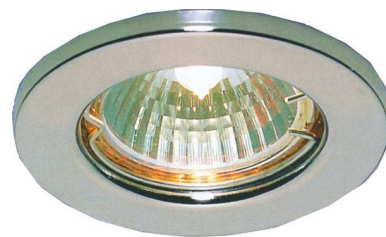

## Downlight Built-in LV halogen lamp GX5.3 53005

### Allgemeine Informationen

Products_Model	ET1578314
EAN	4034451530058
Producer	Scharnberger+Has.
Producer-Model	53005
Producer-Typ	53005
min. Order	
Class	Downlight starr/schwenkbar

### Technische Informationen

Montageart	
Elektrischer Anschluss mit Stec	
Leuchtmittel	
Mit Leuchtmittel	
Fassung	
Geeignet für Leuchtmittelanzahl	
Betriebsgerät	
Mit Betriebsgerät	
Nennspannung	12...12V
Werkstoff des Gehäuses	
Ausführung der Oberfläche	
Gehäusefarbe	
Lichtverteilung	
Lichtaustritt	
Außendurchmesser	80mm
Einbautiefe	42mm
Einbaudurchmesser	60mm
Schutzklasse	
Schutzart (IP)	