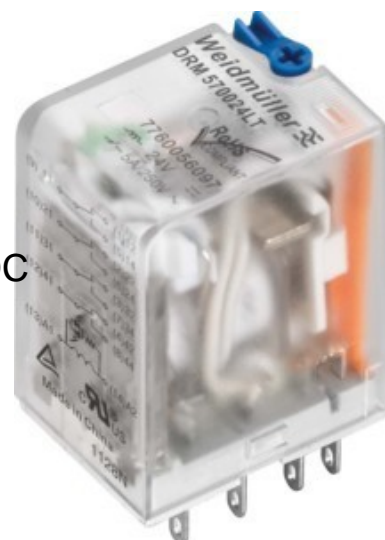

## Switching relay Plug-in connection 7760056097

### Allgemeine Informationen

Products_Model	ET2901634
EAN	4032248855674
Producer	Weidmüller
Producer-Model	7760056097
Producer-Typ	DRM570024LT4CO/24VDC
min. Order	
Class	Schaltrelais

### Technische Informationen

Ausführung des elektrischen Ar

Mit abnehmbaren Klemmen

Bemessungssteuerspeisespann 24...24V

Spannungsart zur Betätigung

Antrieb, Polung

Schaltverhalten des Antriebs

Anzahl der Kontakte als Öffner

Anzahl der Kontakte als Schließer

Anzahl der Kontakte als Wechs

Mit zwangsgeführten Kontakten

Art des Schaltkontaktes

Komplettgerät mit Sockel

Schutzart (IP)

Breite 21.5mm

Höhe 28mm