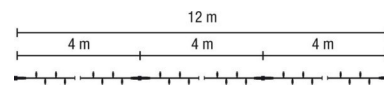

Technische Informationen

Ausführung	
Anzahl der Lichtpunkte	
Leuchtmittel	
Mit Leuchtmittel	
Farbe	
Nennspannung	230...230V
Anschlussleistung	10.5W
Batteriebetrieben	
Geeignet für Außengebrauch	
Mit Strombrücke	
Koppelbar	
Gesamtlänge	12m