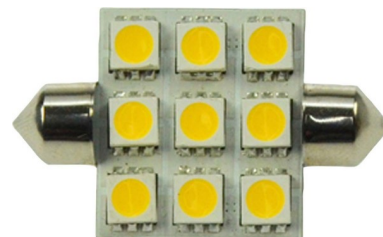

Single LED White 110 lm 12 V 34698

Allgemeine Informationen

Products_Model	ET1322501
EAN	4034451346987
Producer	Scharnberger+Has.
Producer-Model	34698
Producer-Typ	34698
min. Order	
Class	Single-LED

Technische Informationen

Farbe	
Lichtstrom	110lm
Nennspannung	12V
Spannungsart	
Leistungsaufnahme	2W
Durchmesser	24mm
Länge	42mm
Ausstrahlungswinkel	125°
Mittlere Nennlebensdauer	50000h

[Single LED White 110 lm 12 V 34698 online kaufen](#)