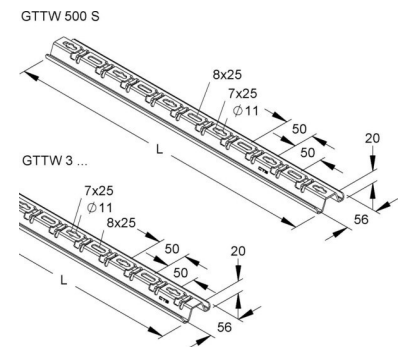

## Bracket for cable support system GTTW 500 S

### Allgemeine Informationen

Products_Model	ET5411641
EAN	4013339080861
Producer	Niadax
Producer-Model	GTTW 500 S
Producer-Typ	GTTW 500 S
min. Order	
Class	Ausleger für Kabeltragsystem