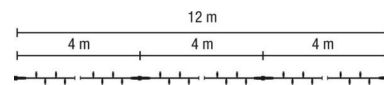

### Technische Informationen

Ausführung	
Anzahl der Lichtpunkte	
Leuchtmittel	
Mit Leuchtmittel	
Farbe	
Nennspannung	36...36V
Anschlussleistung	4.3W
Batteriebetrieben	
Geeignet für Außengebrauch	
Mit Strombrücke	
Koppelbar	
Gesamtlänge	12m
Schutzklasse	
Schutzart (IP)	