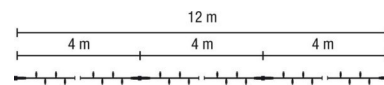

Technische Informationen

Ausführung	
Anzahl der Lichtpunkte	
Leuchtmittel	
Mit Leuchtmittel	
Farbe	
Nennspannung	36...36V
Anschlussleistung	4.3W
Batteriebetrieben	
Geeignet für Außengebrauch	
Mit Strombrücke	
Koppelbar	
Gesamtlänge	12m
Schutzklasse	
Schutzart (IP)	