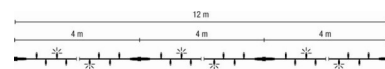

### Technische Informationen

Ausführung	
Anzahl der Lichtpunkte	
Leuchtmittel	
Mit Leuchtmittel	
Farbe	
Nennspannung	36...36V
Anschlussleistung	4.3W
Batteriebetrieben	
Geeignet für Außengebrauch	
Mit Strombrücke	
Koppelbar	
Gesamtlänge	12m
Schutzklasse	
Schutzart (IP)	