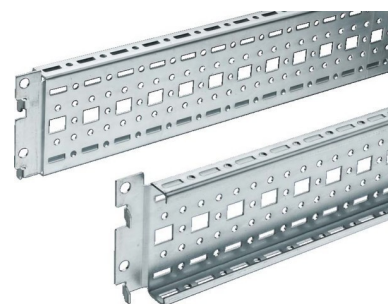

## Profile (switchgear cabinet) Steel 8612150

### Allgemeine Informationen

Products_Model	ET0680881
EAN	4028177212145
Producer	Rittal
Producer-Model	8612150
Producer-Typ	TS 8612.150(VE4)
min. Order	
Class	Profil (Schaltschrank)

### Technische Informationen

Werkstoff	
Ausführung der Oberfläche	
Länge	500mm
Montageart	
Profilhöhe der Tragschiene	17mm

[Profile \(switchgear cabinet\) Steel 8612150 online kaufen](#)