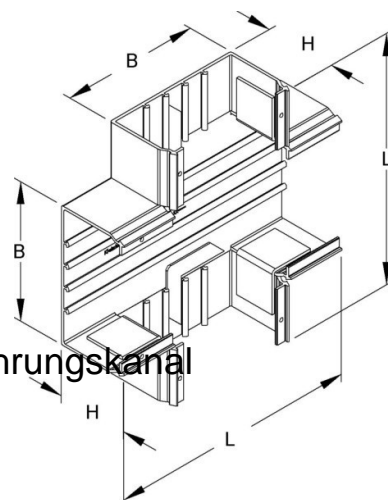

## Cross piece for installation duct 80 mm 190 mm GKU80190.6

### Allgemeine Informationen

Products_Model	ET0403720
EAN	4011126077193
Producer	Kleinhuis
Producer-Model	GKU80190.6
Producer-Typ	GKU80190.6
min. Order	
Class	Kreuzstück für Leitungsführungskanal

### Technische Informationen

Höhe	80mm
Breite	190mm
Ausführung	
Werkstoff	
Werkstoffgüte	
Halogenfrei	
Geeignet für Funktionserhalt	
Oberfläche	
Farbe	
RAL-Nummer	
Schutzfolie	
Befestigungsart	

[Cross piece for installation duct 80 mm 190 mm GKU80190.6 online kaufen](#)