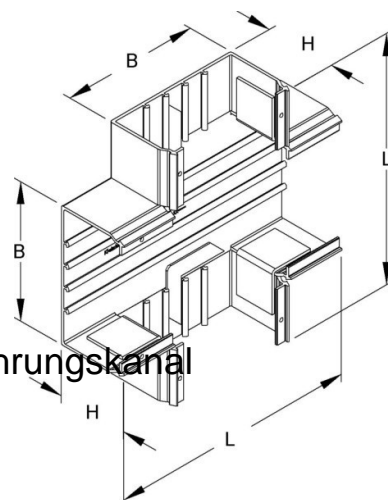

Class Kreuzstück für Leitungsführungskanal

Technische Informationen

Höhe	80mm
Breite	190mm

Ausführung

Werkstoff

Werkstoffgüte

Halogenfrei

Geeignet für Funktionserhalt

Oberfläche

Farbe

RAL-Nummer

Schutzfolie

Befestigungsart

[Cross piece for installation duct 80 mm 190 mm GKU80190.6 online kaufen](#)