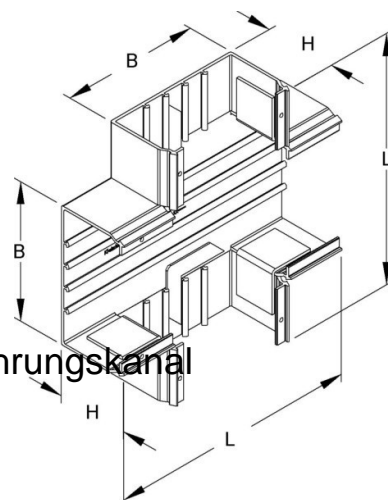

Cross piece for installation duct 80 mm 190 mm GKU80190.1

Allgemeine Informationen

Products_Model	ET0403719
EAN	4011126077209
Producer	Kleinhuis
Producer-Model	GKU80190.1
Producer-Typ	GKU80190.1
min. Order	
Class	Kreuzstück für Leitungsführungskanal

Technische Informationen

Höhe	80mm
Breite	190mm
Ausführung	
Werkstoff	
Werkstoffgüte	
Halogenfrei	
Geeignet für Funktionserhalt	
Oberfläche	
Farbe	
RAL-Nummer	
Schutzfolie	
Befestigungsart	

[Cross piece for installation duct 80 mm 190 mm GKU80190.1 online kaufen](#)