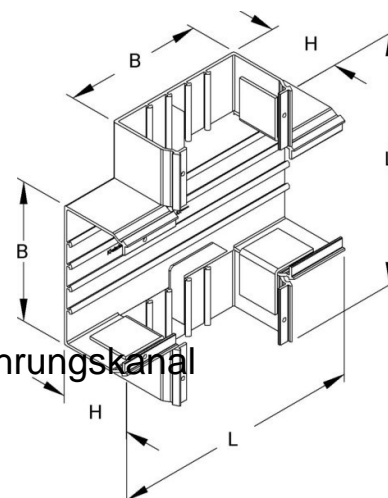

Class Kreuzstück für Leitungsführungskanal

Technische Informationen

Höhe	80mm
Breite	150mm

Ausführung

Werkstoff

Werkstoffgüte

Halogenfrei

Geeignet für Funktionserhalt

Oberfläche

Farbe

RAL-Nummer

Schutzfolie

Befestigungsart

[Cross piece for installation duct 80 mm 150 mm GKU80150.6 online kaufen](#)