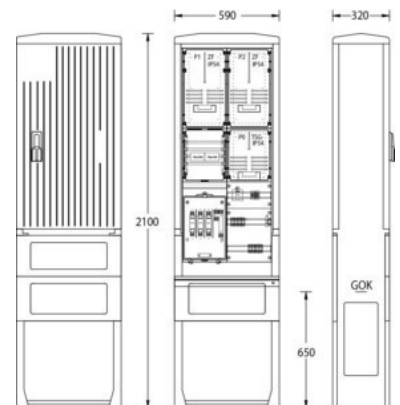

## Meter cabinet equipped 2131-1126.45

### Allgemeine Informationen

Products_Model	ET5612003
EAN	
Producer	uesa
Producer-Model	2131-1126.45
Producer-Typ	ZASS2TSG Thü.Energie
min. Order	
Class	Zähler-Komplettschrank