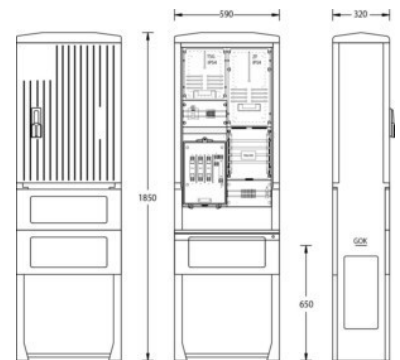

## Meter cabinet equipped 2131-1116.44

### Allgemeine Informationen

Products_Model	ET5612000
EAN	
Producer	uesa
Producer-Model	2131-1116.44
Producer-Typ	ZASS1TSG Thü.Energie
min. Order	
Class	Zähler-Komplettschrank