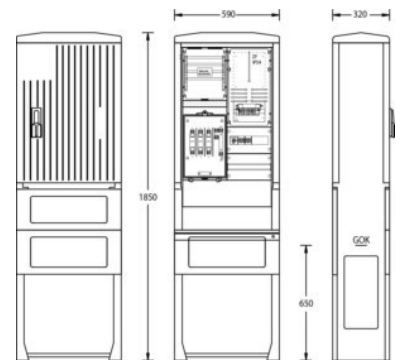

## Meter cabinet equipped 2130-2416.44

### Allgemeine Informationen

Products_Model	ET5611890
EAN	
Producer	uesa
Producer-Model	2130-2416.44
Producer-Typ	ZASS1S ESWE Wiesbad.
min. Order	
Class	Zähler-Komplettschrank