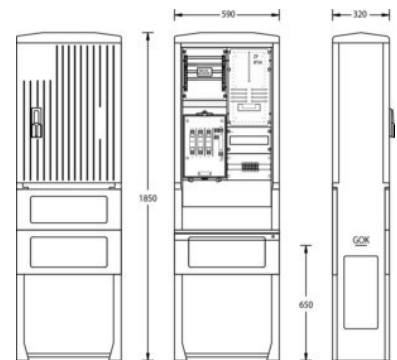

Meter cabinet equipped 2130-2716.44

Allgemeine Informationen

Products_Model	ET5611879
EAN	
Producer	uesa
Producer-Model	2130-2716.44
Producer-Typ	ZAS-1-S SW Heidelbe.
min. Order	
Class	Zähler-Komplettschrank

Technische Informationen

[Meter cabinet equipped 2130-2716.44 online kaufen](#)