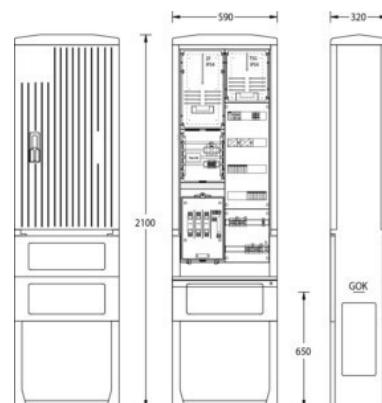

Meter cabinet equipped 1-story 1 1 2111-1142.22

Allgemeine Informationen

Products_Model	ET5611877
EAN	
Producer	uesa
Producer-Model	2111-1142.22
Producer-Typ	SBS4GTSG Thü.Energie
min. Order	
Class	Zähler-Komplettschrank

Technische Informationen

Ausführung	
Anzahl der Zählerplätze	
Anzahl der TSG-Plätze	
Unterer Anschlussraum	
Werkstoff	
Anzahl der Verteilerreihen	
Anzahl der Felder	
Mit Montageplatte	
Schutzart (IP)	
Höhe	2100mm
Breite	590mm
Tiefe	320mm