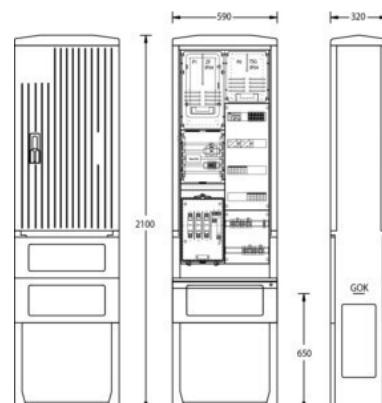

## Meter cabinet equipped 1-story 1 1 2111-1442.22

### Allgemeine Informationen

Products_Model	ET5611876
EAN	
Producer	uesa
Producer-Model	2111-1442.22
Producer-Typ	SBS4GTSG Bayernwerk
min. Order	
Class	Zähler-Komplettschrank

### Technische Informationen

Ausführung	
Anzahl der Zählerplätze	
Anzahl der TSG-Plätze	
Unterer Anschlussraum	
Werkstoff	
Anzahl der Verteilerreihen	
Anzahl der Felder	
Mit Montageplatte	
Schutzart (IP)	
Höhe	2100mm
Breite	590mm
Tiefe	320mm