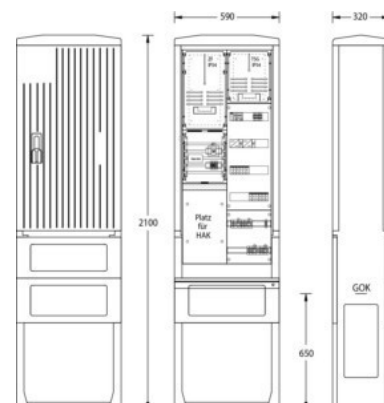

Meter cabinet equipped 1-story 1 2114-1342.22

Allgemeine Informationen

Products_Model	ET5611875
EAN	
Producer	uesa
Producer-Model	2114-1342.22
Producer-Typ	SB-S-4G WEMAG AG
min. Order	
Class	Zähler-Komplettschrank

Technische Informationen

Ausführung	
Anzahl der Zählerplätze	
Anzahl der TSG-Plätze	
Unterer Anschlussraum	
Werkstoff	
Anzahl der Verteilerreihen	
Anzahl der Felder	
Mit Montageplatte	
Schutzart (IP)	
Höhe	2100mm
Breite	590mm
Tiefe	320mm