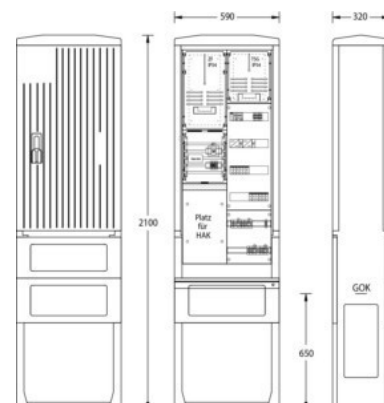

## Meter cabinet equipped 1-story 1 2114-1342.22

### Allgemeine Informationen

Products_Model	ET5611875
EAN	
Producer	uesa
Producer-Model	2114-1342.22
Producer-Typ	SB-S-4G WEMAG AG
min. Order	
Class	Zähler-Komplettschrank

### Technische Informationen

Ausführung	
Anzahl der Zählerplätze	
Anzahl der TSG-Plätze	
Unterer Anschlussraum	
Werkstoff	
Anzahl der Verteilerreihen	
Anzahl der Felder	
Mit Montageplatte	
Schutzart (IP)	
Höhe	2100mm
Breite	590mm
Tiefe	320mm