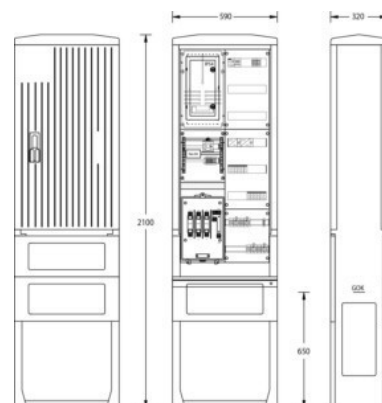

Meter cabinet equipped 1-story 1 2114-0642.22

Allgemeine Informationen

Products_Model	ET5611873
EAN	
Producer	uesa
Producer-Model	2114-0642.22
Producer-Typ	SB-S-4G RWE
min. Order	
Class	Zähler-Komplettschrank

Technische Informationen

Ausführung	
Anzahl der Zählerplätze	
Anzahl der TSG-Plätze	
Unterer Anschlussraum	
Werkstoff	
Anzahl der Verteilerreihen	
Anzahl der Felder	
Mit Montageplatte	
Schutzart (IP)	
Höhe	2100mm
Breite	590mm
Tiefe	320mm