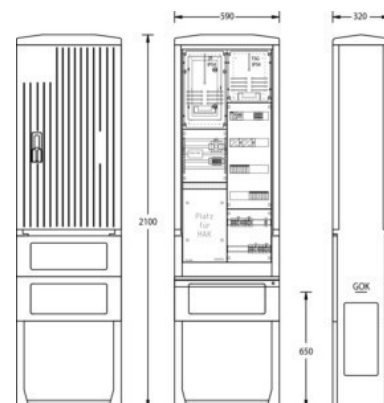

## Meter cabinet equipped 1-story 1 2114-0242.22

### Allgemeine Informationen

Products_Model	ET5611872
EAN	
Producer	uesa
Producer-Model	2114-0242.22
Producer-Typ	SB-S-4G EWE Netz
min. Order	
Class	Zähler-Komplettschrank

### Technische Informationen

Ausführung	
Anzahl der Zählerplätze	
Anzahl der TSG-Plätze	
Unterer Anschlussraum	
Werkstoff	
Anzahl der Verteilerreihen	
Anzahl der Felder	
Mit Montageplatte	
Schutzart (IP)	
Höhe	2100mm
Breite	590mm
Tiefe	320mm