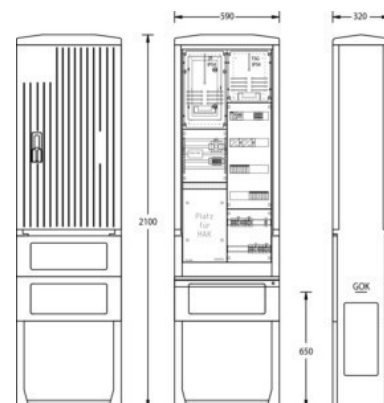

Meter cabinet equipped 1-story 1 2114-0242.22

Allgemeine Informationen

Products_Model	ET5611872
EAN	
Producer	uesa
Producer-Model	2114-0242.22
Producer-Typ	SB-S-4G EWE Netz
min. Order	
Class	Zähler-Komplettschrank

Technische Informationen

Ausführung	
Anzahl der Zählerplätze	
Anzahl der TSG-Plätze	
Unterer Anschlussraum	
Werkstoff	
Anzahl der Verteilerreihen	
Anzahl der Felder	
Mit Montageplatte	
Schutzart (IP)	
Höhe	2100mm
Breite	590mm
Tiefe	320mm