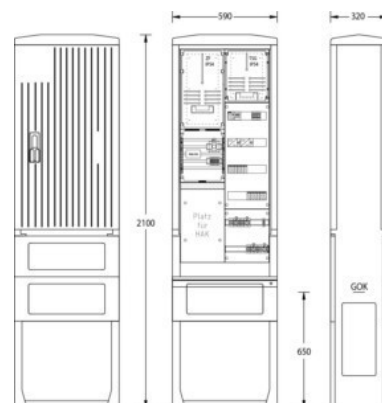

Meter cabinet equipped 1-story 1 2114-1542.22

Allgemeine Informationen

Products_Model	ET5611870
EAN	
Producer	uesa
Producer-Model	2114-1542.22
Producer-Typ	SB-S-4G E.ON Westf.W
min. Order	
Class	Zähler-Komplettschrank

Technische Informationen

Ausführung	
Anzahl der Zählerplätze	
Anzahl der TSG-Plätze	
Unterer Anschlussraum	
Werkstoff	
Anzahl der Verteilerreihen	
Anzahl der Felder	
Mit Montageplatte	
Schutzart (IP)	
Höhe	2100mm
Breite	590mm
Tiefe	320mm