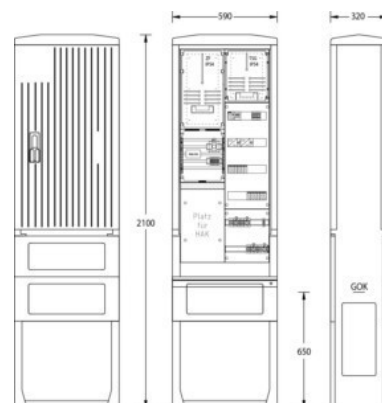

Meter cabinet equipped 1-story 1 2114-1542.22

Allgemeine Informationen

| | |
|----------------|------------------------|
| Products_Model | ET5611870 |
| EAN | |
| Producer | uesa |
| Producer-Model | 2114-1542.22 |
| Producer-Typ | SB-S-4G E.ON Westf.W |
| min. Order | |
| Class | Zähler-Komplettschrank |

Technische Informationen

| | |
|----------------------------|--------|
| Ausführung | |
| Anzahl der Zählerplätze | |
| Anzahl der TSG-Plätze | |
| Unterer Anschlussraum | |
| Werkstoff | |
| Anzahl der Verteilerreihen | |
| Anzahl der Felder | |
| Mit Montageplatte | |
| Schutzart (IP) | |
| Höhe | 2100mm |
| Breite | 590mm |
| Tiefe | 320mm |