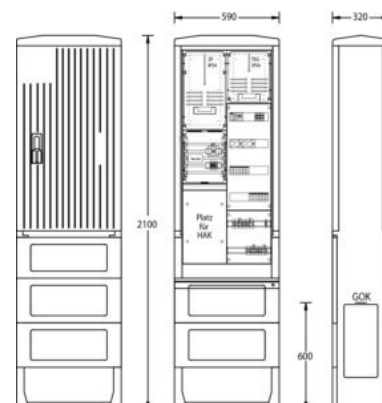

## Meter cabinet equipped 1-story 1 2114-0742.22

### Allgemeine Informationen

Products_Model	ET5611869
EAN	
Producer	uesa
Producer-Model	2114-0742.22
Producer-Typ	SB-S-4G E.ON HanseAG
min. Order	
Class	Zähler-Komplettschrank

### Technische Informationen

Ausführung	
Anzahl der Zählerplätze	
Anzahl der TSG-Plätze	
Unterer Anschlussraum	
Werkstoff	
Anzahl der Verteilerreihen	
Anzahl der Felder	
Mit Montageplatte	
Schutzart (IP)	
Höhe	2100mm
Breite	590mm
Tiefe	320mm