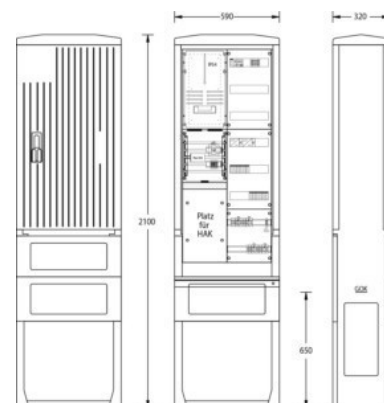

## Meter cabinet equipped 1-story 1 2114-1042.22

### Allgemeine Informationen

Products_Model	ET5611868
EAN	
Producer	uesa
Producer-Model	2114-1042.22
Producer-Typ	SB-S-4G E.DIS AG
min. Order	
Class	Zähler-Komplettschrank

### Technische Informationen

Ausführung	
Anzahl der Zählerplätze	
Anzahl der TSG-Plätze	
Unterer Anschlussraum	
Werkstoff	
Anzahl der Verteilerreihen	
Anzahl der Felder	
Mit Montageplatte	
Schutzart (IP)	
Höhe	2100mm
Breite	590mm
Tiefe	320mm