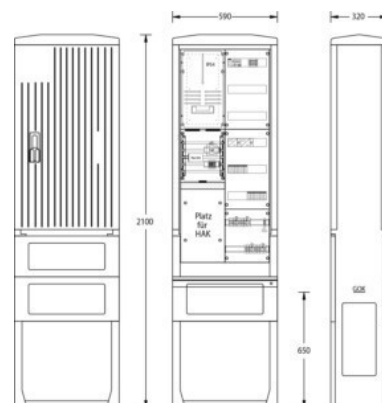

Meter cabinet equipped 1-story 1 2114-1042.22

Allgemeine Informationen

Products_Model	ET5611868
EAN	
Producer	uesa
Producer-Model	2114-1042.22
Producer-Typ	SB-S-4G E.DIS AG
min. Order	
Class	Zähler-Komplettschrank

Technische Informationen

Ausführung	
Anzahl der Zählerplätze	
Anzahl der TSG-Plätze	
Unterer Anschlussraum	
Werkstoff	
Anzahl der Verteilerreihen	
Anzahl der Felder	
Mit Montageplatte	
Schutzart (IP)	
Höhe	2100mm
Breite	590mm
Tiefe	320mm