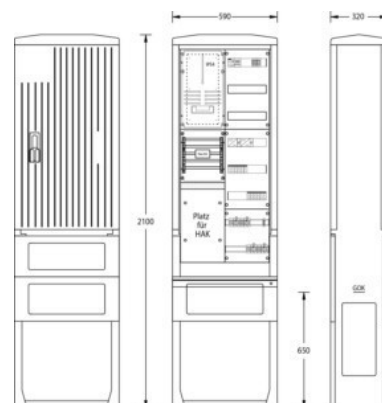

uesa Straßenbeleuchtungssäule 2100x590x320mm SB-S-4G Avacon AG

Allgemeine Informationen

Artikelnummer	ET5611867
EAN	
Hersteller	uesa
Hersteller-ArtNr	2114-0542.22
Hersteller-Typ	SB-S-4G Avacon AG
Verpackungseinheit	1 Stück
Artikelklasse	Zähler-Komplettschrank

Technische Informationen

Ausführung	
Anzahl der Zählerplätze	
Anzahl der TSG-Plätze	
Unterer Anschlussraum	
Werkstoff	
Anzahl der Verteilerreihen	
Anzahl der Felder	
Mit Montageplatte	
Schutzart (IP)	
Höhe	2100mm
Breite	590mm
Tiefe	320mm

uesa Straßenbeleuchtungssäule 2100x590x320mm SB-S-4G Avacon AG Ausführung 1-stöckig, Anzahl der Zählerplätze 1, Anzahl der TSG-Plätze 0, Unterer Anschlussraum mit Klemmen, Werkstoff Kunststoff, Anzahl der Verteilerreihen 8, Anzahl der Felder 2, Schutzart (IP) IP44, Höhe 2100mm, Breite 590mm, Tiefe 320mm, Straßenbeleuchtungssäule mit Hausanschlusskasten NH00, Zählerplatz IP54 nach DIN 43 870, Sicherungslasttrenner LD02/3 pol.

zur Absicherung des Steuerstromkreises, 12 Leitungsschutzschalter B16/1 pol.

zur Absicherung der Abgänge, 4 Abgangsklemmen 16 mm² / 5 polig
[uesä Straßenbeleuchtungssäule 2100x590x320mm SB-S-4G Avacon AG online kaufen](#)