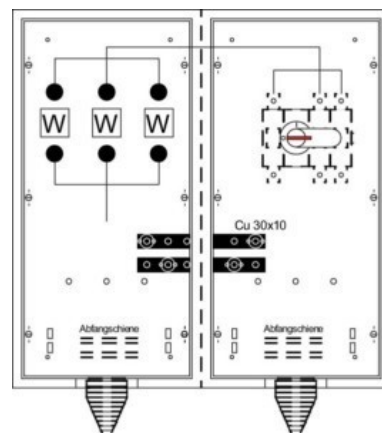

Meter cabinet equipped 2CPX032963R9999

Allgemeine Informationen

Products_Model	ET5612007
EAN	4011617329633
Producer	Striebel&John
Producer-Model	2CPX032963R9999
Producer-Typ	KS4025
min. Order	
Class	Zähler-Komplettschrank

Technische Informationen

Anzahl der Zählerplätze	
Montageart	
Werkstoff	
Anzahl der Felder	
Schutzart (IP)	
Höhe	800mm
Breite	800mm
Tiefe	275mm

[Meter cabinet equipped 2CPX032963R9999 online kaufen](#)