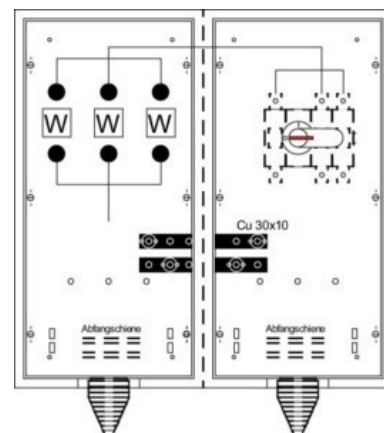

Meter cabinet equipped 2CPX032963R9999

Allgemeine Informationen

Products_Model	ET5612007
EAN	4011617329633
Producer	Striebel&John
Producer-Model	2CPX032963R9999
Producer-Typ	KS4025
min. Order	
Class	Zähler-Komplettschrank

Technische Informationen

Anzahl der Zählerplätze	
Montageart	
Werkstoff	
Anzahl der Felder	
Schutzart (IP)	
Höhe	800mm
Breite	800mm
Tiefe	275mm

[Meter cabinet equipped 2CPX032963R9999 online kaufen](#)