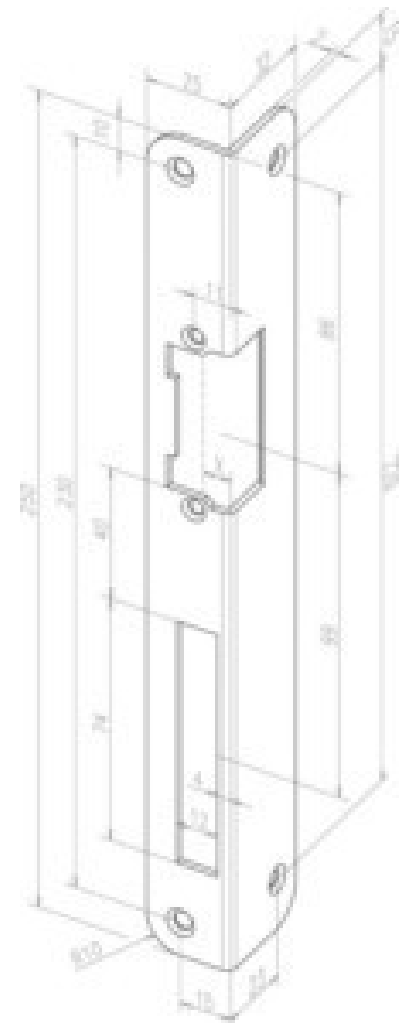

Electrical door opener Angle -----32435-05

Allgemeine Informationen

Products_Model	ET1210535
EAN	4042203004252
Producer	Assa Abloy effeff
Producer-Model	-----32435-05
Producer-Typ	-----32435-05
min. Order	
Class	Elektrischer Türöffner

Technische Informationen

Form des Schließblechs
Öffnungsrichtung nach DIN

[Electrical door opener Angle -----32435-05 online kaufen](#)