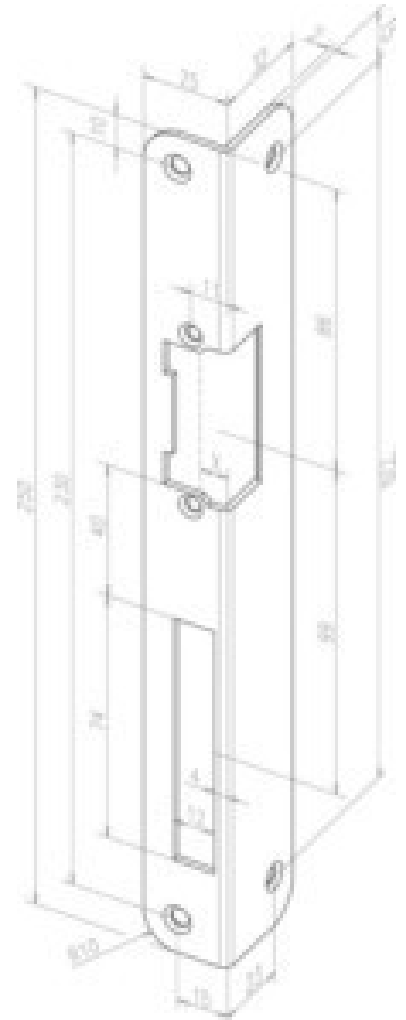

Electrical door opener Angle -----32435-05

Allgemeine Informationen

Products_Model	ET1210535
EAN	4042203004252
Producer	Assa Abloy effeff
Producer-Model	-----32435-05
Producer-Typ	-----32435-05
min. Order	
Class	Elektrischer Türöffner

Technische Informationen

Form des Schließblechs
Öffnungsrichtung nach DIN

[Electrical door opener Angle -----32435-05 online kaufen](#)